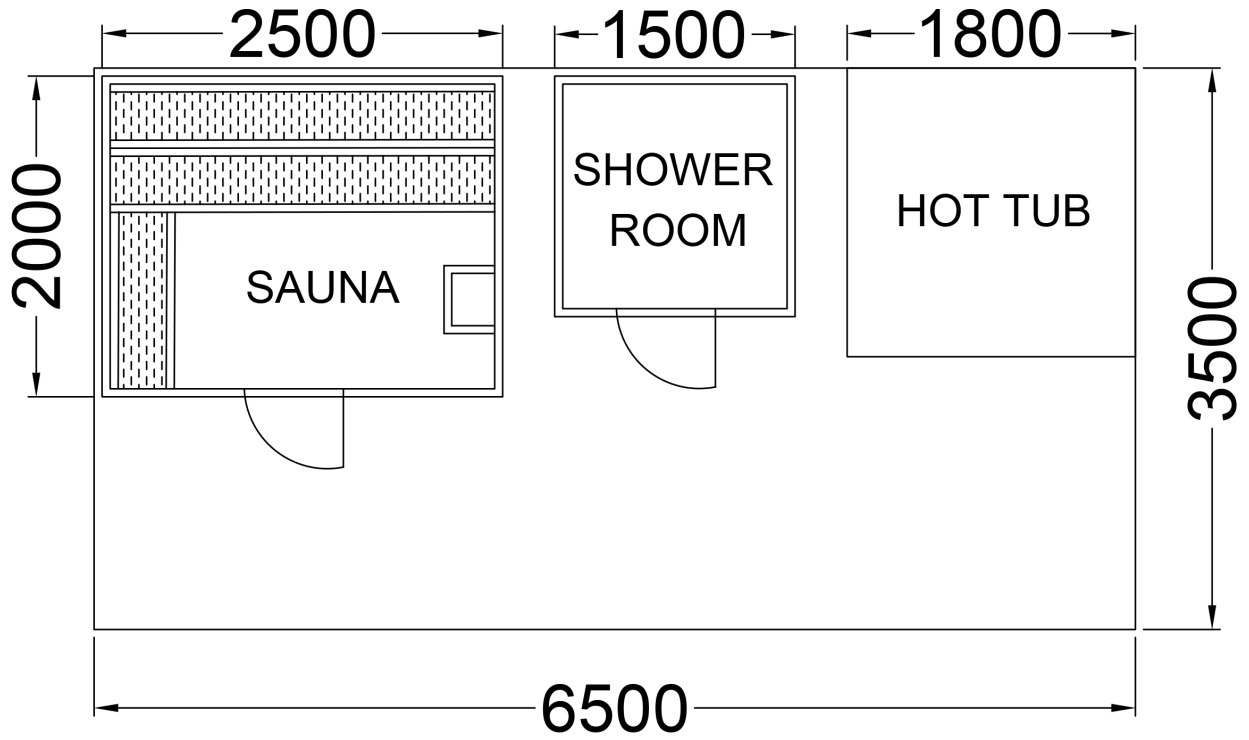

DIMENSION

6000×3500×3500

MODEL	SAUNA ROOM	SHOWER ROOM	HOT TUB
WS-LT07-60	2000×2000×2000	1500×1500×2000	φ1800×1800

6500×3500×3500

MODEL	SAUNA ROOM	SHOWER ROOM	HOT TUB
WS-LT07-65	2500×2000×2000	1500×1500×2000	φ1800×1800

7000×3500×3500

MODEL	SAUNA ROOM	SHOWER ROOM	HOT TUB
WS-LT07-70	3000×2000×2000	1500×1500×2000	φ1800×1800

WOOD OPTIONS

Spruce

Canadian Hemlock

Canadian Red Cedar