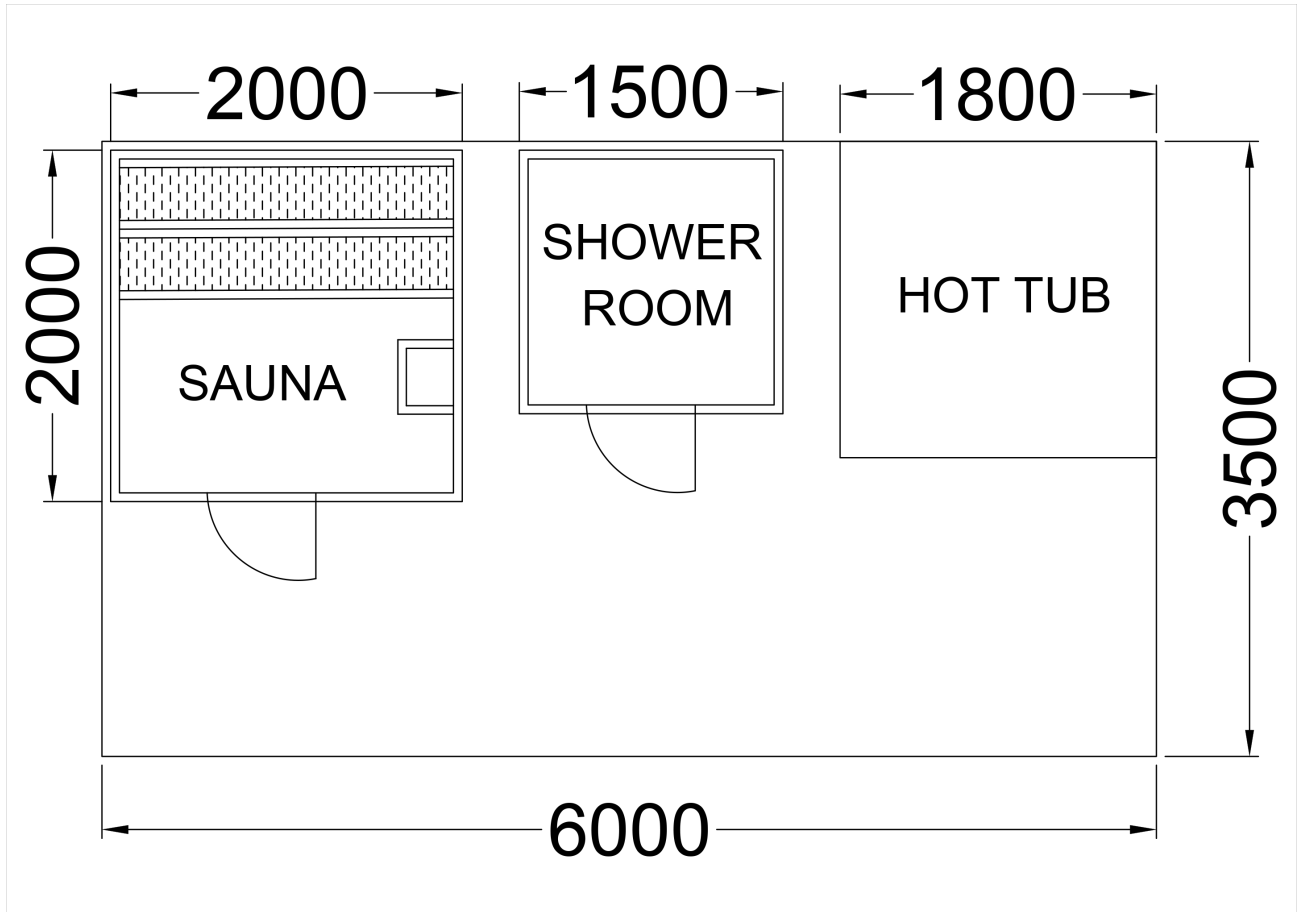

DIMENSION

6000×3500×3500

MODEL	SAUNA ROOM	SHOWER ROOM	HOT TUB
WS-LT07-60	2000×2000×2000	1500×1500×2000	φ1800×1800

6500×3500×3500

MODEL	SAUNA ROOM	SHOWER ROOM	HOT TUB
WS-LT07-65	2500×2000×2000	1500×1500×2000	φ1800×1800

7000×3500×3500

MODEL	SAUNA ROOM	SHOWER ROOM	HOT TUB
WS-LT07-70	3000×2000×2000	1500×1500×2000	φ1800×1800

WOOD OPTIONS

Spruce

Canadian Hemlock

Canadian Red Cedar