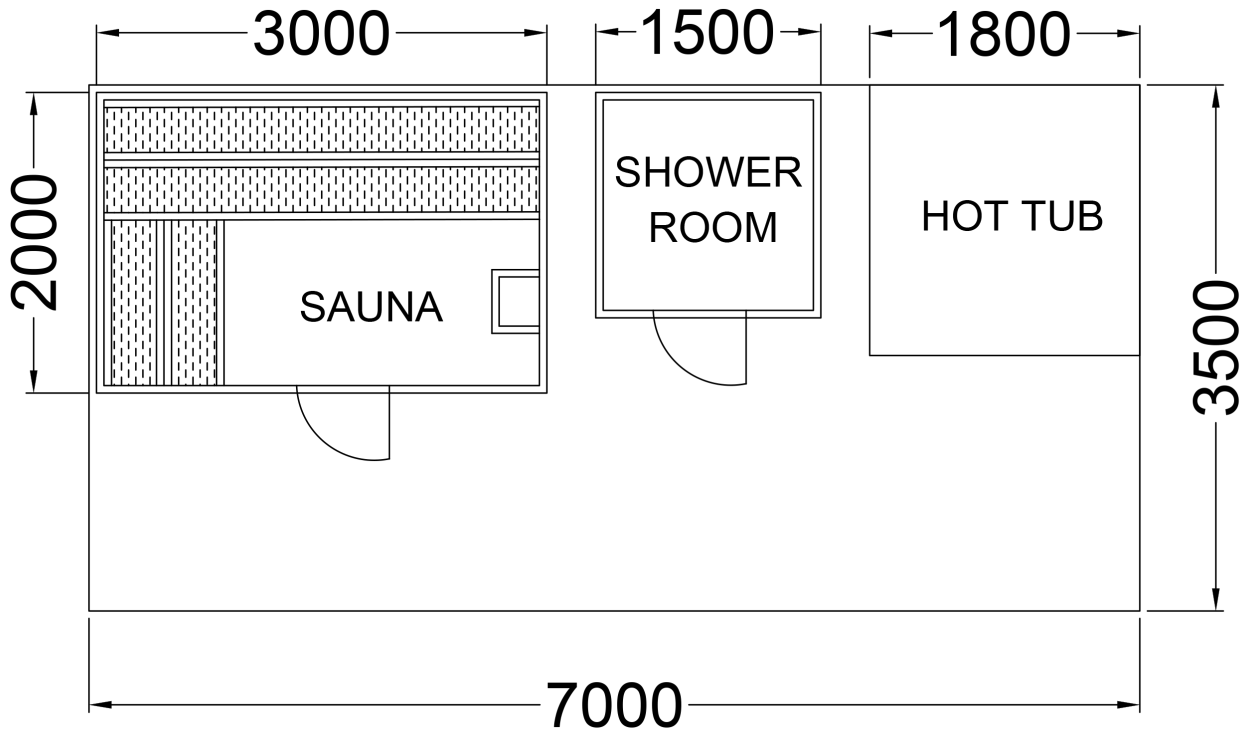

DIMENSION

6000×3500×3500

MODEL	SAUNA ROOM	SHOWER ROOM	HOT TUB
WS-LT07-60	2000×2000×2000	1500×1500×2000	φ1800×1800

6500×3500×3500

MODEL	SAUNA ROOM	SHOWER ROOM	HOT TUB
WS-LT07-65	2500×2000×2000	1500×1500×2000	φ1800×1800

7000×3500×3500

MODEL	SAUNA ROOM	SHOWER ROOM	HOT TUB
WS-LT07-70	3000×2000×2000	1500×1500×2000	φ1800×1800

WOOD OPTIONS

Spruce

Canadian Hemlock

Canadian Red Cedar